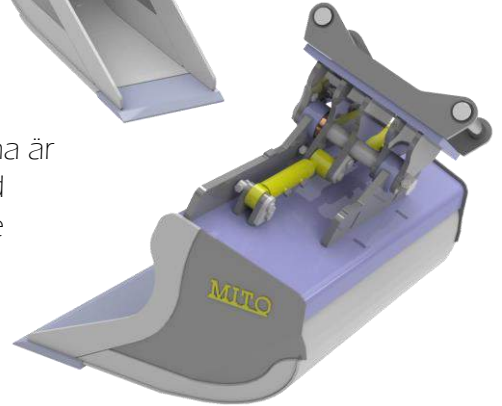

Entrack Eslöv, tel 0413-55 88 82
Entrack Göteborg, tel 031-267 467

Internet: www.entrack.se

MITO

Less is More

Högkvalitativa och lättfyllda skopor med stor och jämn radie.
Dubbeltak och sidor som står på bottenplåten, borgar för lång livslängd.

Grävskoporna är försedda med kvalitetständer med lång livslängd, som håller sig vassa. MTG

Kabelskoporna är bredare upptill än nedtill, vilket minskar ras i diket och ger bättre materialsläpp.

Planeringskoporna är lättarbetade, med lagom inbockade gavlar och bra takvinkel.

Rejåla gällerskopor försedda med kamprofilstål.

Ett robust tilthuvud, monterad på samma skopmodell som fast planeringskopa. Dubbla cylindrar ger stabilitet och lika hastighet. Bra tiltvinkel på 50 grader!

Tjälrivarna ligger bra på bakre plåten och har en stark takkonstruktion och väl integrerad tandhållare

Smörjfria glidlager på axel och mot sidorna. Kraftig axel i 50 mm. Utformad för att komma intill ex husväggar. Läger sig bra på backen och är därför lättmonterad.