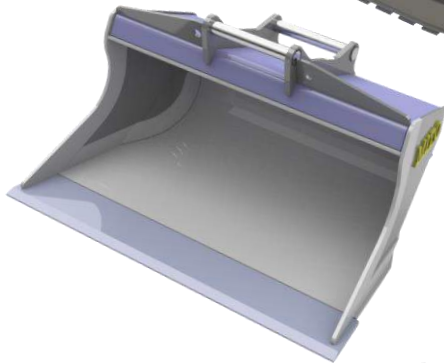

Entrack Eslöv, tel 0413-55 88 82
Entrack Göteborg, tel 031-267 467

Internet: www.entrack.se

MITO

Less is More

Högkvalitativa och lättfyllda skopor med stor och jämn radie.
Dubbeltak och sidor som står på bottenplåten, borgar för lång livslängd.

Grävskoporna är försedda med kvalitetständer med lång livslängd, som håller sig vassa. MTG

Kabelskoporna är bredare upptill än nedtill, vilket minskar ras i diket och ger bättre materialsläpp.

Planeringskoporna är lättarbetade, med lagom inbockade gavlar och bra takvinkel.

Rejåla gällerskopor försedda med kamprofilstål.

Ett robust tilthuvud, monterad på samma skopmodell som fast planeringskopa. Dubbla cylindrar ger stabilitet och lika hastighet. Bra tiltvinkel på 50 grader!

Tjälrivarna ligger bra på bakre plåten och har en stark takkonstruktion och väl integrerad tandhållare

Smörjfria glidlager på axel och mot sidorna. Kraftig axel i 50 mm. Utformad för att komma intill ex husväggar. Läger sig bra på backen och är därför lättmonterad.