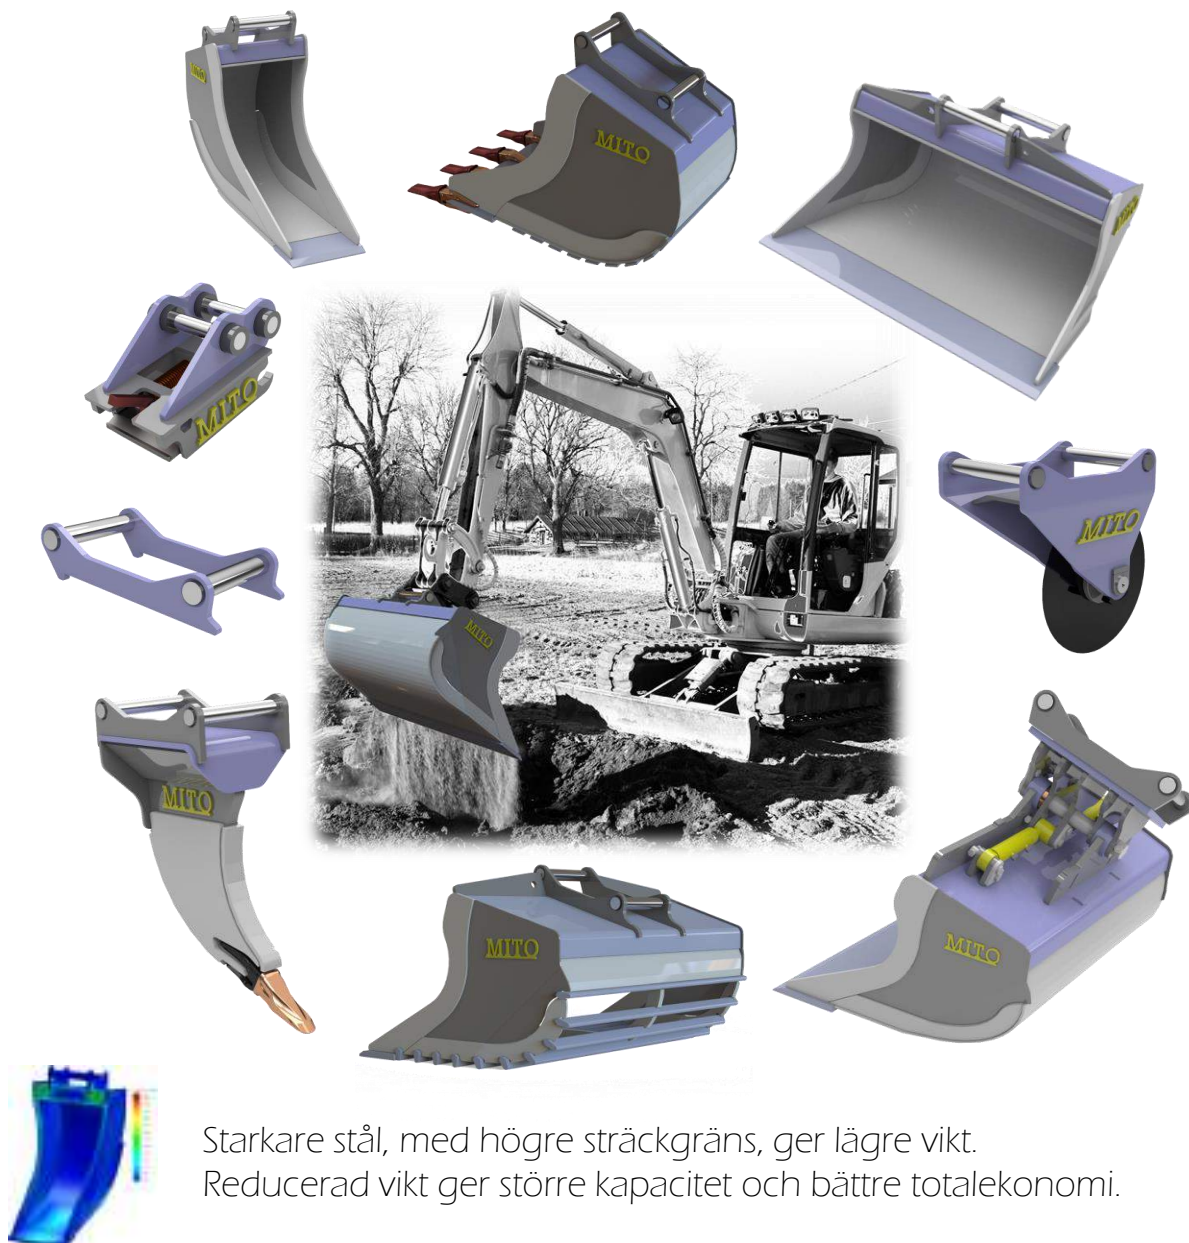

MITO

Less is More

Ett genomtänkt redskapsprogram som utgår ifrån maskinens prestanda

Starkare stål, med högre sträckgräns, ger lägre vikt.
Reducerad vikt ger större kapacitet och bättre totalekonomi.

Reducerat invändigt motstånd, leder till ett bättre materialflöde, vilket ger en snabbare grävcykel, minskad bränsleförbrukning och ökad lönsamhet.

Entrack Eslöv, tel 0413-55 88 82
Entrack Göteborg, tel 031-267 467

Internet: www.entrack.se

MITO

Less is More

Högkvalitativa och lättfyllda skopor med stor och jämn radie.
Dubbeltak och sidor som står på bottenplåten, borgar för lång livslängd.

Grävskoporna är försedda med kvalitetständer med lång livslängd, som håller sig vassa. MTG

Kabelskoporna är bredare upptill än nedtill, vilket minskar ras i diket och ger bättre materialsläpp.

Planeringskoporna är lättarbetade, med lagom inbockade gavlar och bra takvinkel.

Rejåla gällerskopor försedda med kamprofilstål.

Ett robust tilthuvud, monterad på samma skopmodell som fast planeringskopa. Dubbla cylindrar ger stabilitet och lika hastighet. Bra tiltvinkel på 50 grader!